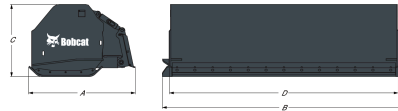

Aplicaciones

Retirada de nieve

Características principales
Borde de ataque de goma.

La hoja de flotación libre brinda las funciones de elevación, inclinación y oscilación para mantener la hoja en contacto con la superficie a través del ancho de la hoja de modo que se pueda retirar la nieve de las superficies desiguales. La función de flotación extiende la vida del patín debido a la presión hacia abajo excesiva que se ejerce sobre las superficies desiguales.

Al retirar la nieve de las superficies planas la función de flotación se puede bloquear en una posición rígida mediante la función de inclinación de la cargadora.

El soporte trasero del borde de ataque aporta una fuerza adicional a la hoja.

Los refuerzos exteriores reducen la acumulación de nieve en el interior de la hoja niveladora.

Compatibilidad

Descripción	Número de referencia	Compatible con cargadoras compactas
Quitanieves 244 cm	7113767	S770-E, T770-E, A770-E, S510-E, S530-E, S550-E, S570-E, S590-E, T650-E, T870-E, S630-E, S650-E, S850-E, S450-E, T450-E, S630-E2, S650-E2, T650-E2, S770-E2, T770-E2, A770-E2, S850-E2, T870-E2, S550-E2, S570-E2, S590-E2, T590-E2, S450-B, S630-B, S650-B, S770-B, S850-B, T650-B, T770-B, T870-B, A770-B
Quitanieves 300 cm	7116164	S770-E, T770-E, A770-E, T650-E, T870-E, S550-E, S570-E, S590-E, S630-E, S650-E, S850-E, S630-E2, S650-E2, T650-E2, S770-E2, T770-E2, A770-E2, S850-E2, T870-E2, S550-E2, S570-E2, S590-E2, T590-E2, S630-B, S650-B, S770-B, S850-B, T650-B, T770-B, T870-B, A770-B

Pesos y dimensiones

Descripción	Número de referencia	Peso operativo (kg)	Peso de envío (kg)	Altura total (mm)	Anchura total (mm)	Longitud total (mm)
Quitanieves 244 cm	7113767	509.0	509.0	1428.0	2591.0	961.0
Quitanieves 300 cm	7116164	570.0	570.0	1428.0	3251.0	961.0