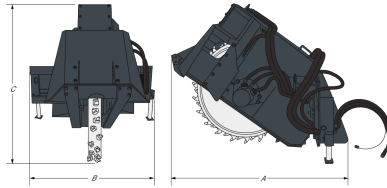

Pesos y dimensiones

Descripción	Número de referencia	Peso operativo (kg)	Peso de envío (kg)	Longitud total (A) (mm)	Anchura total (B) (mm)	Altura total (C) (mm)
Disco sierra WS18 de 5 cm, con disco y sinfín de zanjas	6729537*WSG	964.0	964.0	-	-	-
Disco sierra WS18 de 8 cm, con disco y sinfín de zanjas	6729537*WSA	1004.0	1004.0	1753.0	1740.0	1626.0
Disco sierra WS18 de 10 cm, con disco y sinfín de zanjas	6729537*WSF	905.0	905.0	-	-	-
Disco sierra WS18 de 13 cm, con disco y sinfín de zanjas	6729537*WSB	917.0	917.0	1753.0	1740.0	1626.0
Disco sierra WS18 de 16 cm, con disco y sinfín de zanjas	6729537*WSC	932.0	932.0	1753.0	1740.0	1626.0
Disco sierra WS18 de 20 cm, con disco y sinfín de zanjas	6729537*WSE	961.0	961.0	1753.0	1740.0	1626.0
Disco sierra WS24 de 10 cm, con disco y sinfín de zanjas	6729566*WSF	1105.0	1105.0	-	-	-
Disco sierra WS24 de 13 cm, con disco y sinfín de zanjas	6729566*WSB	1126.0	1126.0	1880.0	1740.0	2057.0
Disco sierra WS24 de 16 cm, con disco y sinfín de zanjas	6729566*WSC	1169.0	1169.0	1880.0	1740.0	2057.0
Disco sierra WS24 de 20 cm, con disco y sinfín de zanjas	6729566*WSE	1192.0	1192.0	1880.0	1740.0	2057.0
Disco sierra WS32 de 25 cm, con disco	7197218	1440.0	1440.0	2386.0	1650.0	1802.0