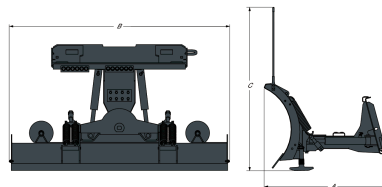

Rendimiento y características

Descripción	Número de referencia	Anchura de trabajo (con el ángulo máximo) (mm)	Borde de ataque (mm)	Cilindros	Muelles de protección	Borde de ataque de goma opcional
Hoja quitanieves 152 cm	6906107	1321.0	9.5 x 152.4	2	4	25.4 x 152.4
Hoja quitanieves 183 cm	6905156	1600.0	9.5 x 152.4	2	4	25.4 x 152.4
Hoja quitanieves 213 cm	6716836	1854.0	9.5 x 152.4	2	4	25.4 x 152.4
Hoja quitanieves 244 cm	6716838	2108.0	9.5 x 152.4	2	4	25.4 x 152.4
Hoja quitanieves HD 218 cm	7207861	1890.0	9.5 x 152.4	1	4	25,4 x 152,4
Hoja quitanieves HD 244 cm	7207862	2110.0	9.5 x 152.4	1	4	25,4 x 152,4
Hoja quitanieves HD 274	7207863	2370.0	12.7 x 152.4	1	4	25,4 x 152,4

Pesos y dimensiones

Descripción	Número de referencia	Peso de envío (kg)	Peso operativo (kg)	Longitud total (A) (mm)	Anchura total (B) (mm)	Altura total (C) (mm)
Hoja quitanieves 152 cm	6906107	263.0	263.0	1067.0	1524.0	711.0