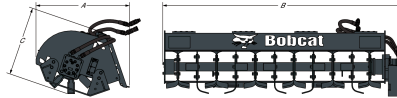

Aplicaciones

Agricultura
Trabajos forestales

Paisajismo

Características principales

El giro bidireccional permite tanto el corte superior como la socavación en cualquier sentido de desplazamiento.

Gracias al montaje de desplazamiento lateral es posible labrar cerca de las aceras, bordillos y edificios.

El sistema de montaje Bob-Tach™ exclusivo permite el enganche rápido en la cargadora.

Dirección de desplazamiento hacia adelante/atrás.

Compatibilidad

Descripción	Número de referencia	Compatible con cargadoras compactas Compatible con telescópicas
Rotocultivador 102 cm	7196028	S100, T110-E, S70-E, MT55, T110-B,
Rotocultivador 158 cm	7104371	S630-E, S650-E, T650-E, S510-E, S530-E, S550-E, S570-E, S590-E, S770-E, S450-E, T450-E, S630-E2, S650-E2, T650-E2, S770-E2, S550-E2, S570-E2, S590-E2, T590-E2, S450-B, S630-B, S650-B, S770-B, T650-B,
Rotocultivador 193 cm	7102125	S630-E, S650-E, T650-E, S770-E, T770-E, A770-E, S530-E, S550-E, S570-E, S590-E, S850-E, T870-E, S510-E, S630-E2, S650-E2, T650-E2, S770-E2, T770-E2, A770-E2, S850-E2, T870-E2, S550-E2, S570-E2, S590-E2, T590-E2, S630-B, S650-B, S770-B, S850-B, T650-B, T770-B, T870-B, A770-B, T2250

Características y rendimiento

Descripción	Número de referencia	Anchura de trabajo (mm)	Profundidad de trabajo máx. (mm)	Número de dientes	Caudal hidráulico necesario (L/min)	Tipo de transmisión
Rotocultivador 102 cm	7196028	966.0	102.0	32	34.0-68.0	Cadena
Rotocultivador 158 cm	7104371	1575.0	152.0	36	64.0-140.0	Transmisión directa
Rotocultivador 193 cm	7102125	1918.0	152.0	44	64.0-140.0	Transmisión directa

Pesos y dimensiones

Descripción	Número de referencia	Peso operativo (kg)	Peso de envío (kg)	Longitud total (mm)	Anchura total (mm)	Altura total (mm)
Rotocultivador 102 cm	7196028	230.0	230.0	709.0	1020.0	793.0
Rotocultivador 158 cm	7104371	321.0	321.0	836.0	1580.0	614.0
Rotocultivador 193 cm	7102125	361.0	361.0	836.0	1930.0	614.0